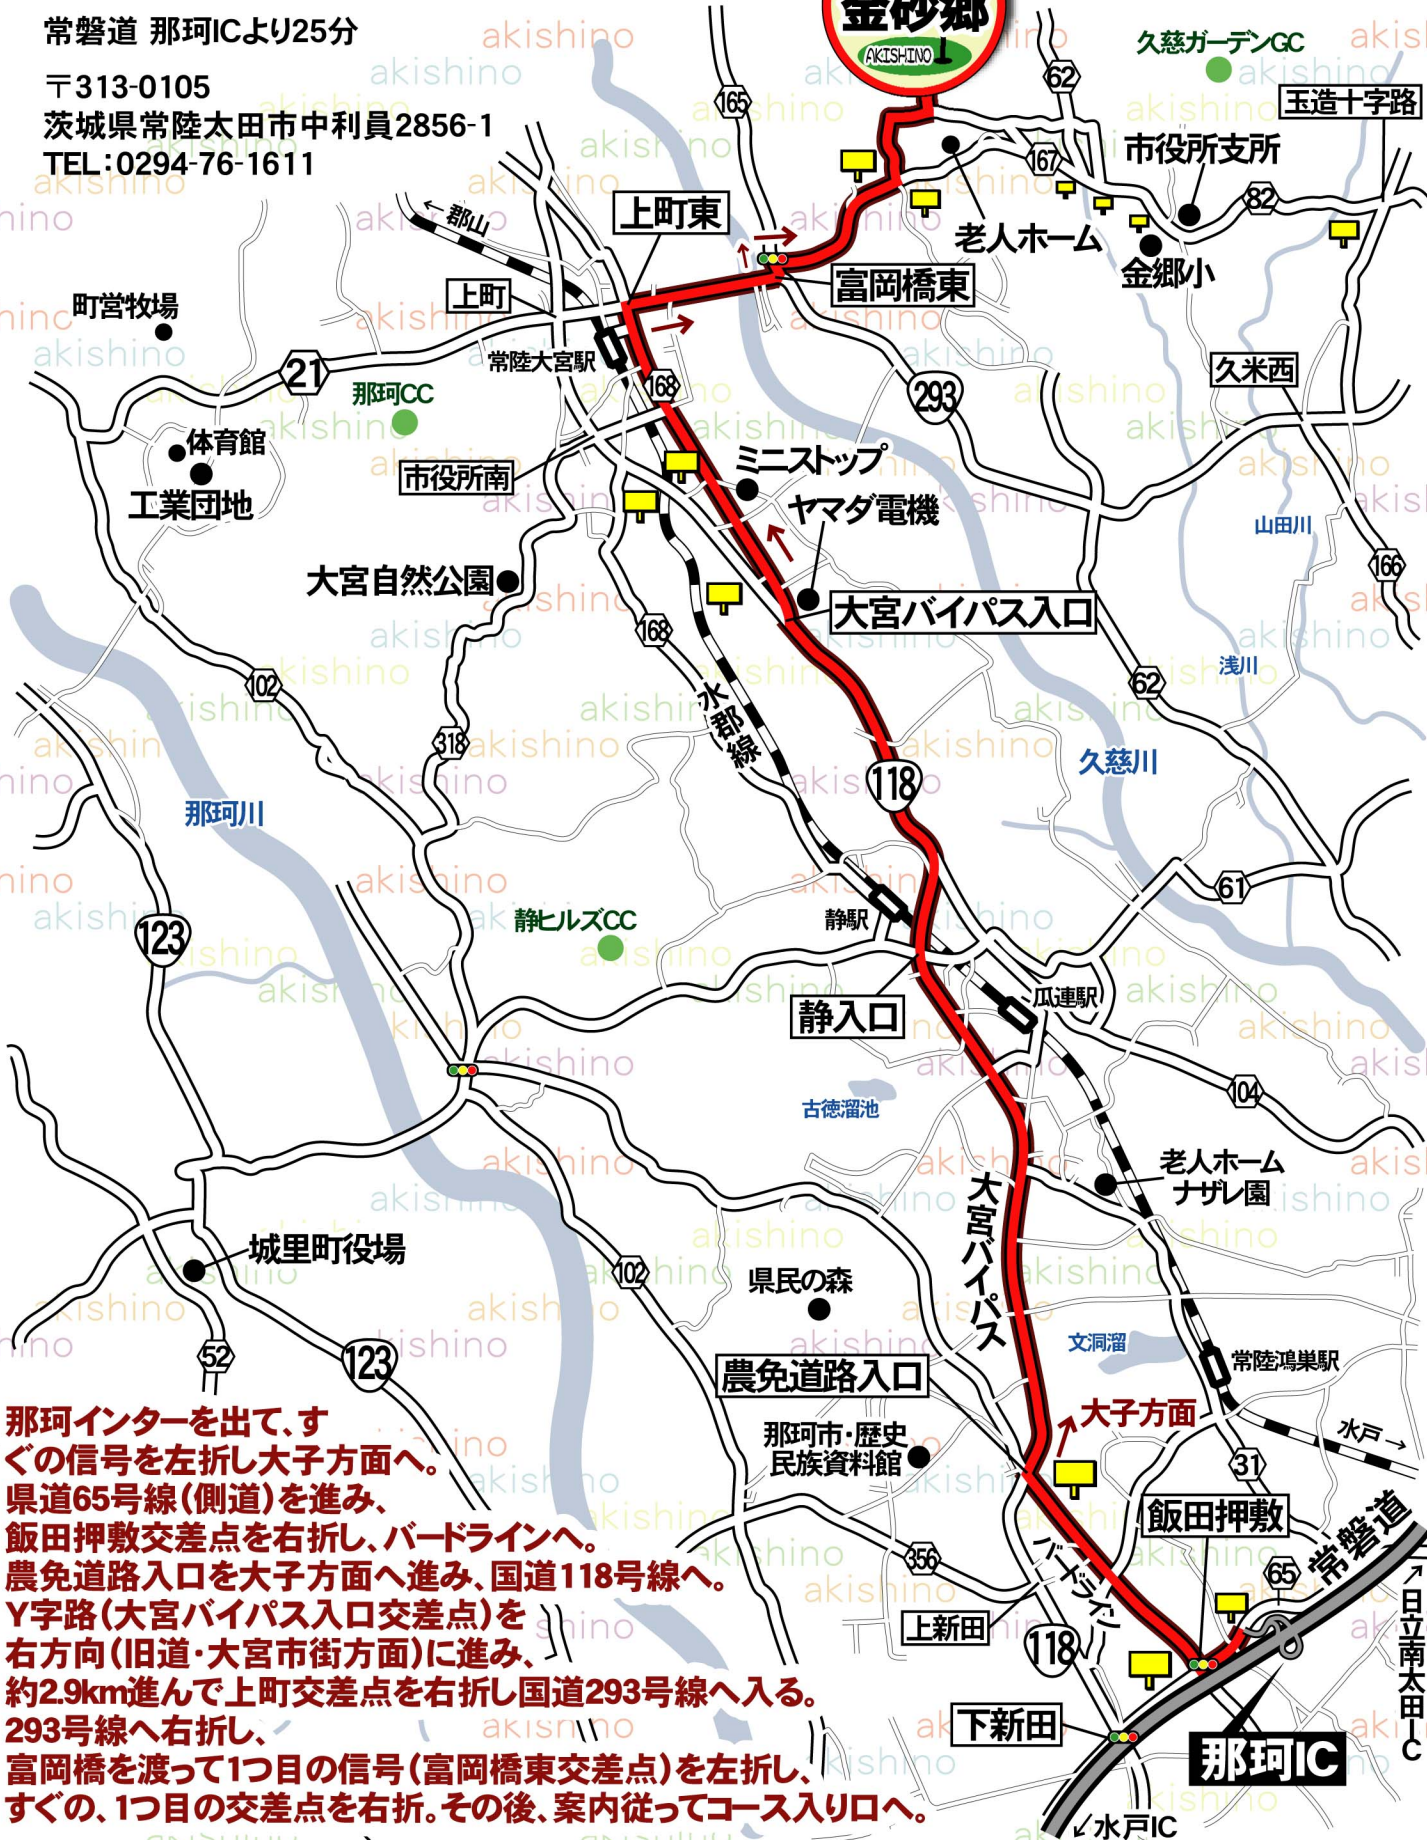

## ★金砂郷カントリークラブ

常磐道 那珂ICより25分

〒313-0105

茨城県常陸太田市中利員2856-1

TEL:0294-76-1611

那珂インターを出て、すぐの信号を左折し大子方面へ。県道65号線(側道)を進み、飯田押敷交差点を右折し、バードラインへ。農免道路入口を大子方面へ進み、国道118号線へ。Y字路(大宮バイパス入口交差点)を右方向(旧道・大宮市街方面)に進み、約2.9km進んで上町交差点を右折し国道293号線へ入る。293号線へ右折し、富岡橋を渡って1つ目の信号(富岡橋東交差点)を左折し、すぐの、1つ目の交差点を右折。その後、案内従ってコース入り口へ。