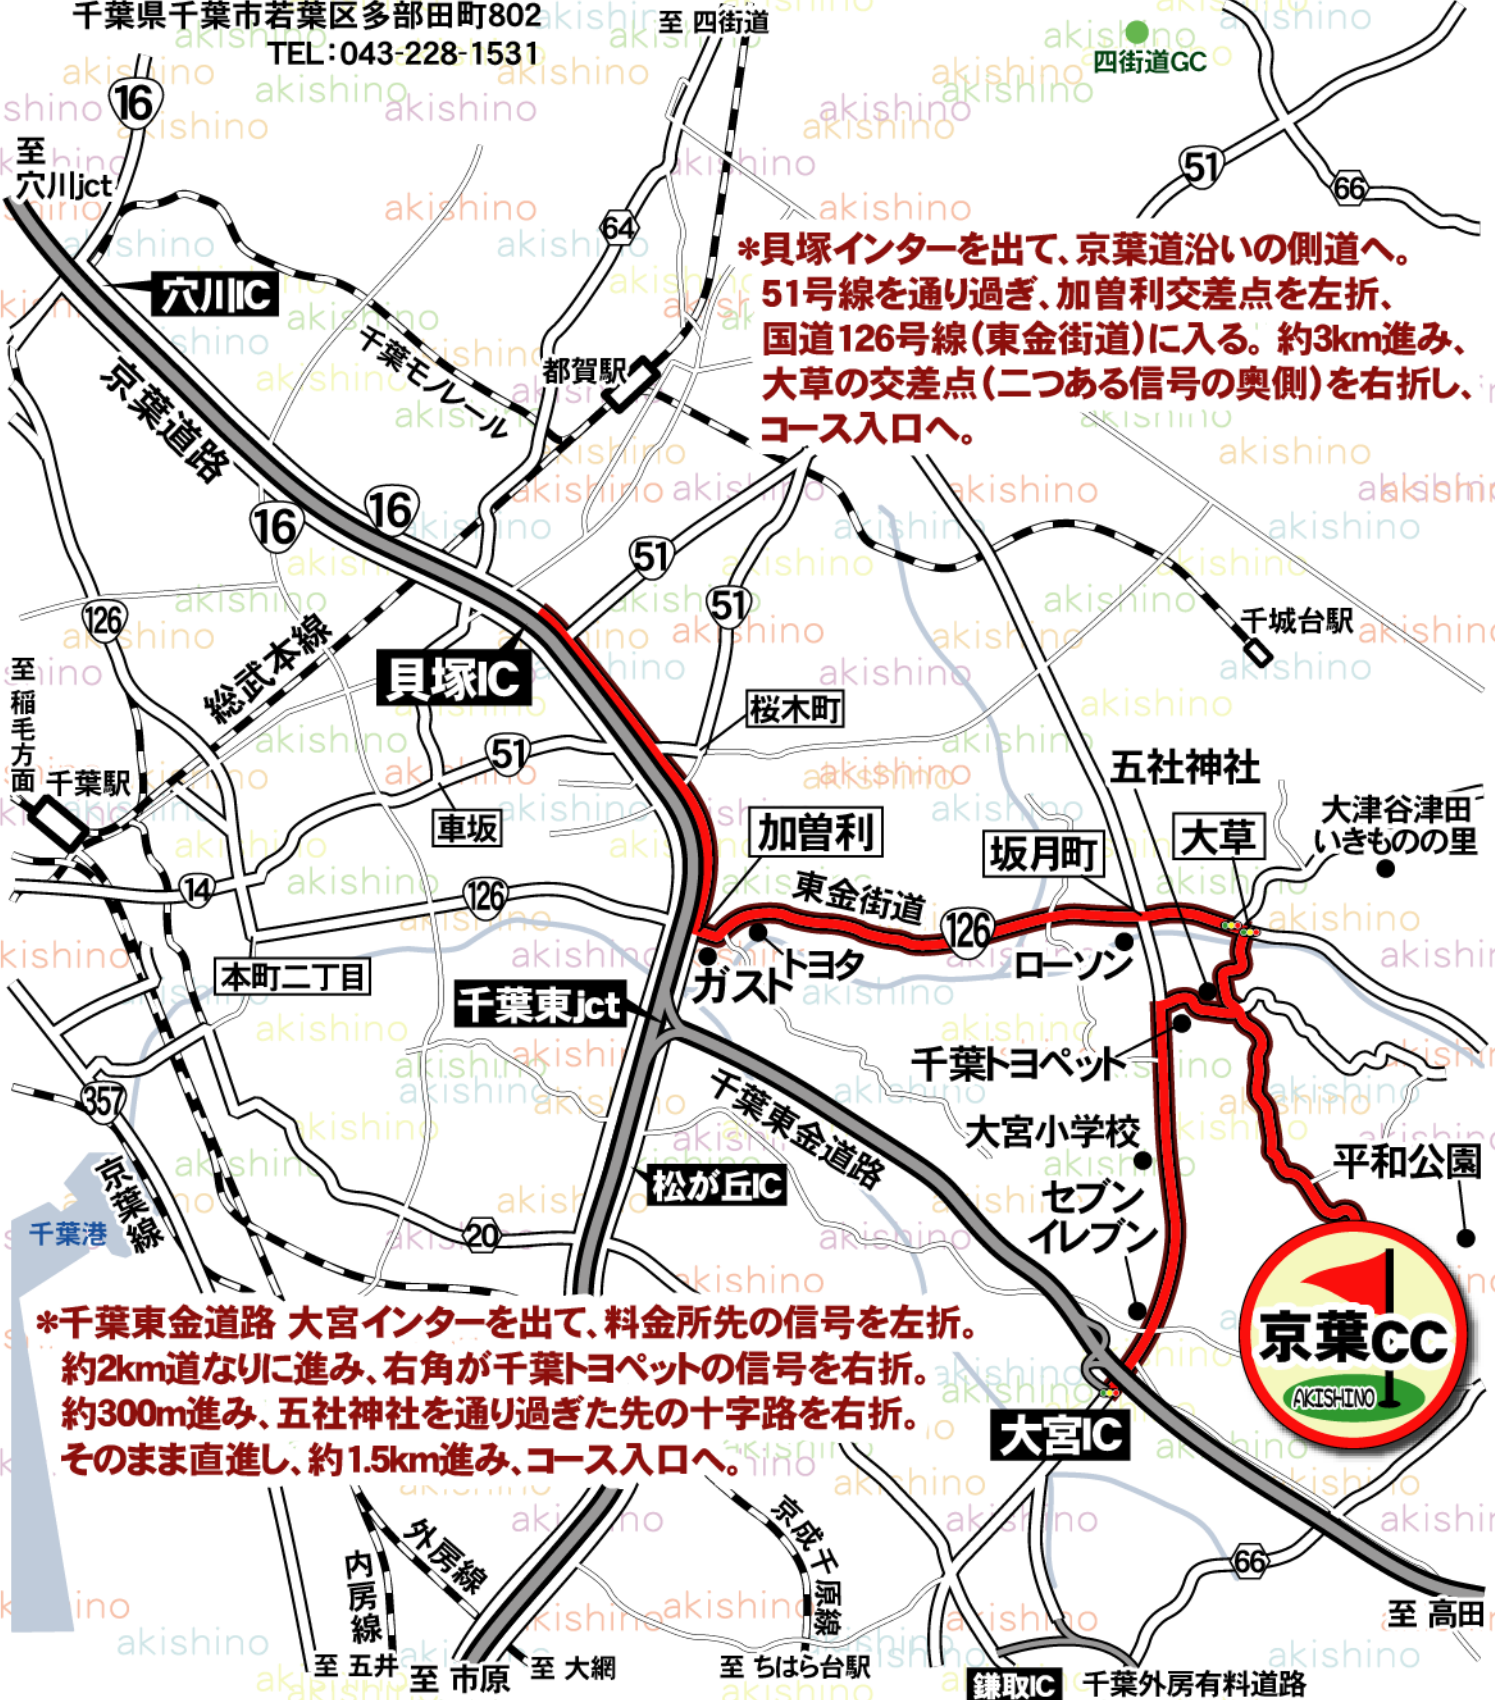

ゴルフ予約センター秋篠 アクセスマップ

本社 TEL 03-3234-2381 / 東京支社 TEL 03-3577-9611

★京葉カントリー倶楽部

千葉東金道 大宮ICより10分

〒265-0066

千葉県千葉市若葉区多部田町802

TEL:043-228-1531

***貝塚インターを出て、京葉道沿いの側道へ。
51号線を通り過ぎ、加曽利交差点を左折、
国道126号線(東金街道)に入る。約3km進み、
大草の交差点(二つある信号の奥側)を右折し、
コース入口へ。**

***千葉東金道路 大宮インターを出て、料金所先の信号を左折。
約2km道なりに進み、右角が千葉トヨペットの信号を右折。
約300m進み、五社神社を通り過ぎた先の十字路を右折。
そのまま直進し、約1.5km進み、コース入口へ。**