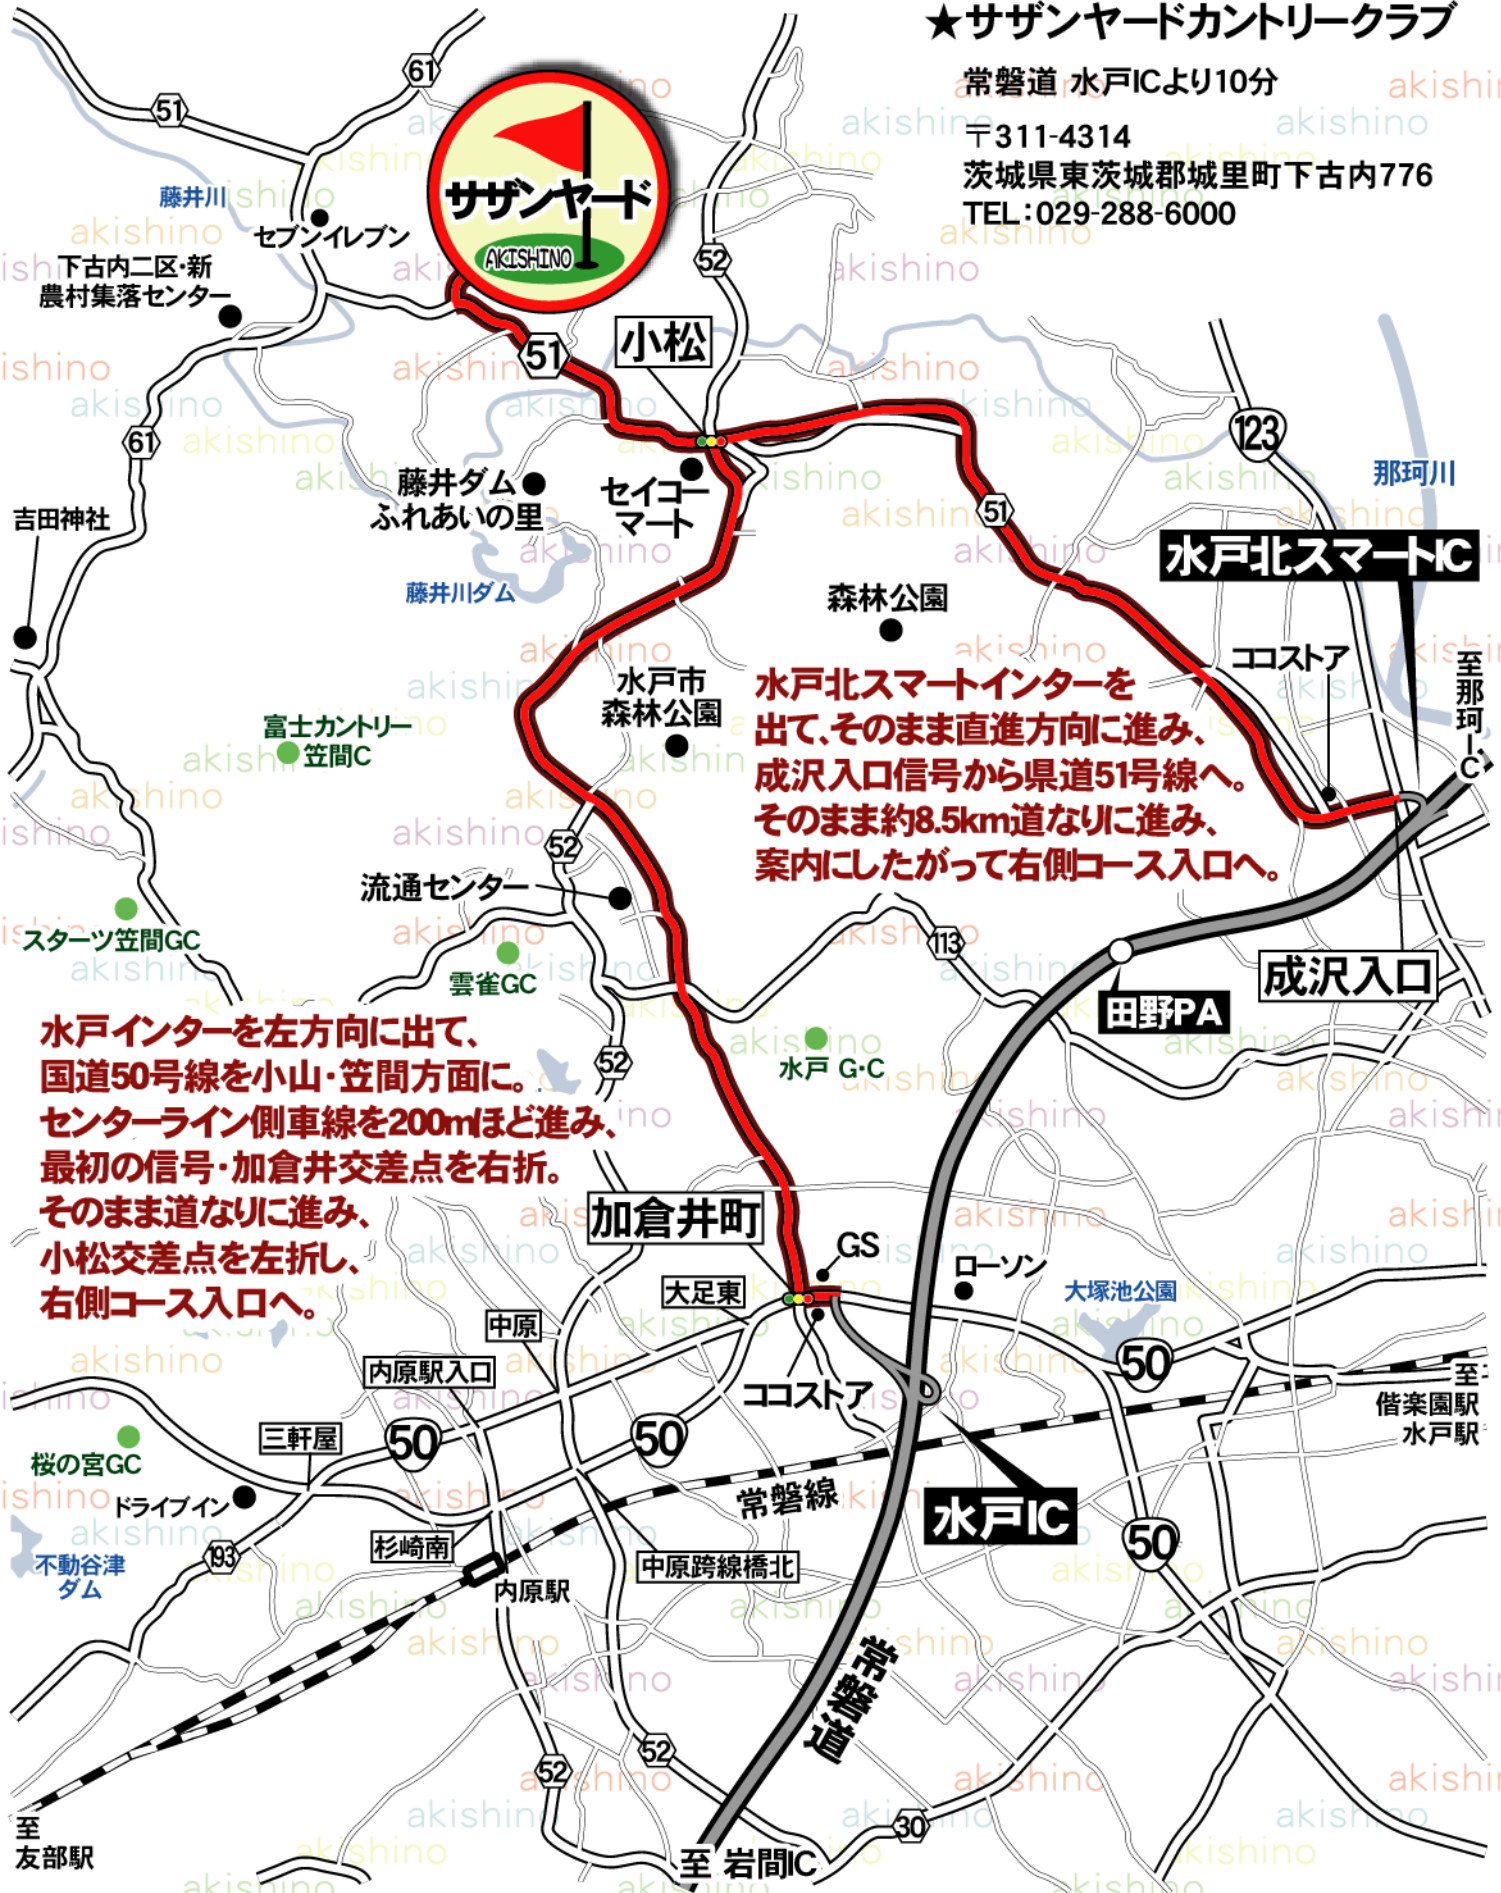

## ★サザンヤードカントリークラブ

常磐道 水戸ICより10分

〒311-4314

茨城県東茨城郡城里町下古内776

TEL:029-288-6000

**水戸北スマートインターを出て、そのまま直進方向に進み、成沢入口信号から県道51号線へ。そのまま約8.5km道なりに進み、案内にしたがって右側コース入口へ。**

**水戸インターを左方向に出て、国道50号線を小山・笠間方面に。センターライン側車線を200mほど進み、最初の信号・加倉井交差点を右折。そのまま道なりに進み、小松交差点を左折し、右側コース入口へ。**